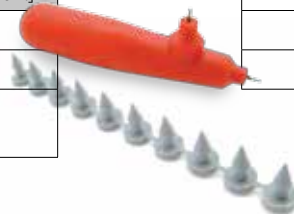

ilość w opakowaniu	kolor	cena [netto /opak.]
Steinonorm® Nity	1000	nity szare	14,70 zł
	1000	nity białe	14,70 zł
Steinonorm® Niciarka	1		5,30 zł